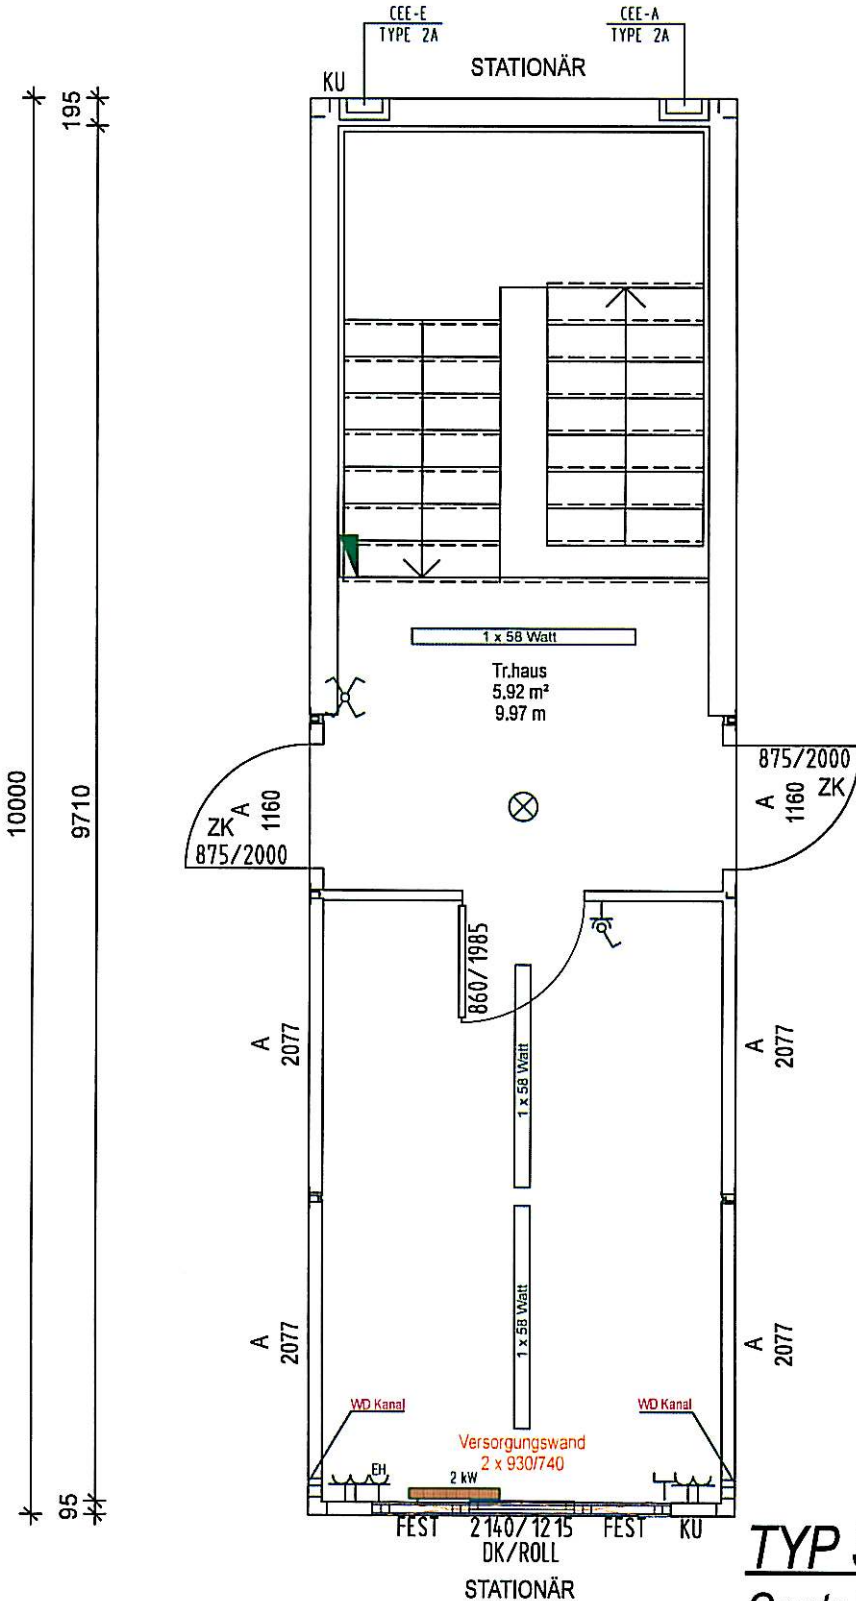

	3000	
195	2610	195
95	2810	95

TYP SBL A10-9
Container Treppe MG