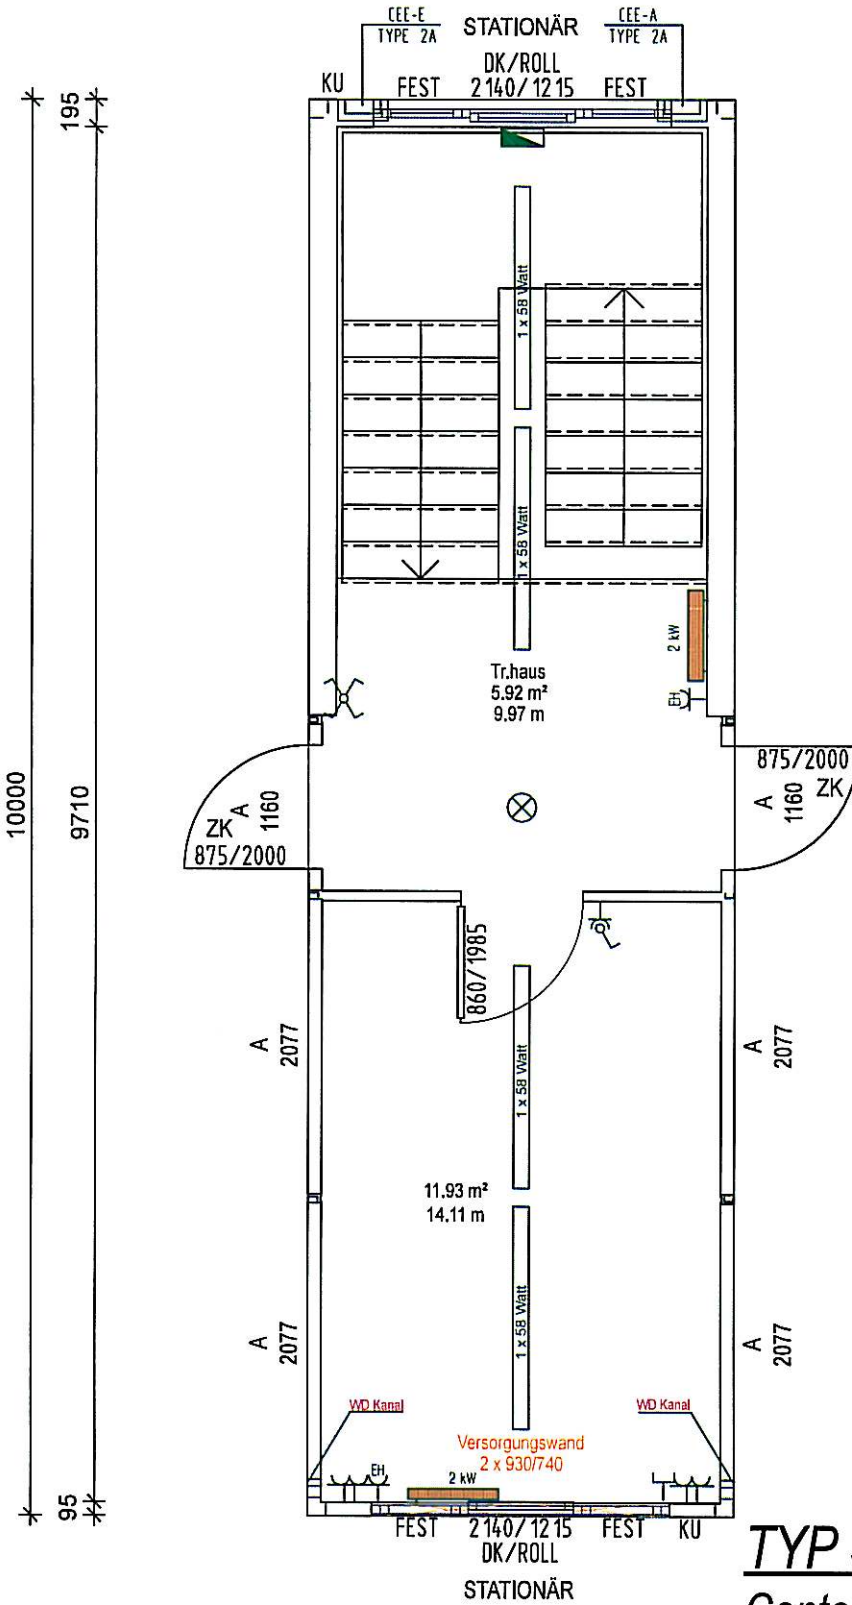

	3000	
195	2610	195
95	2810	95

**TYP SBL A10-10**  
**Container Treppe OG**