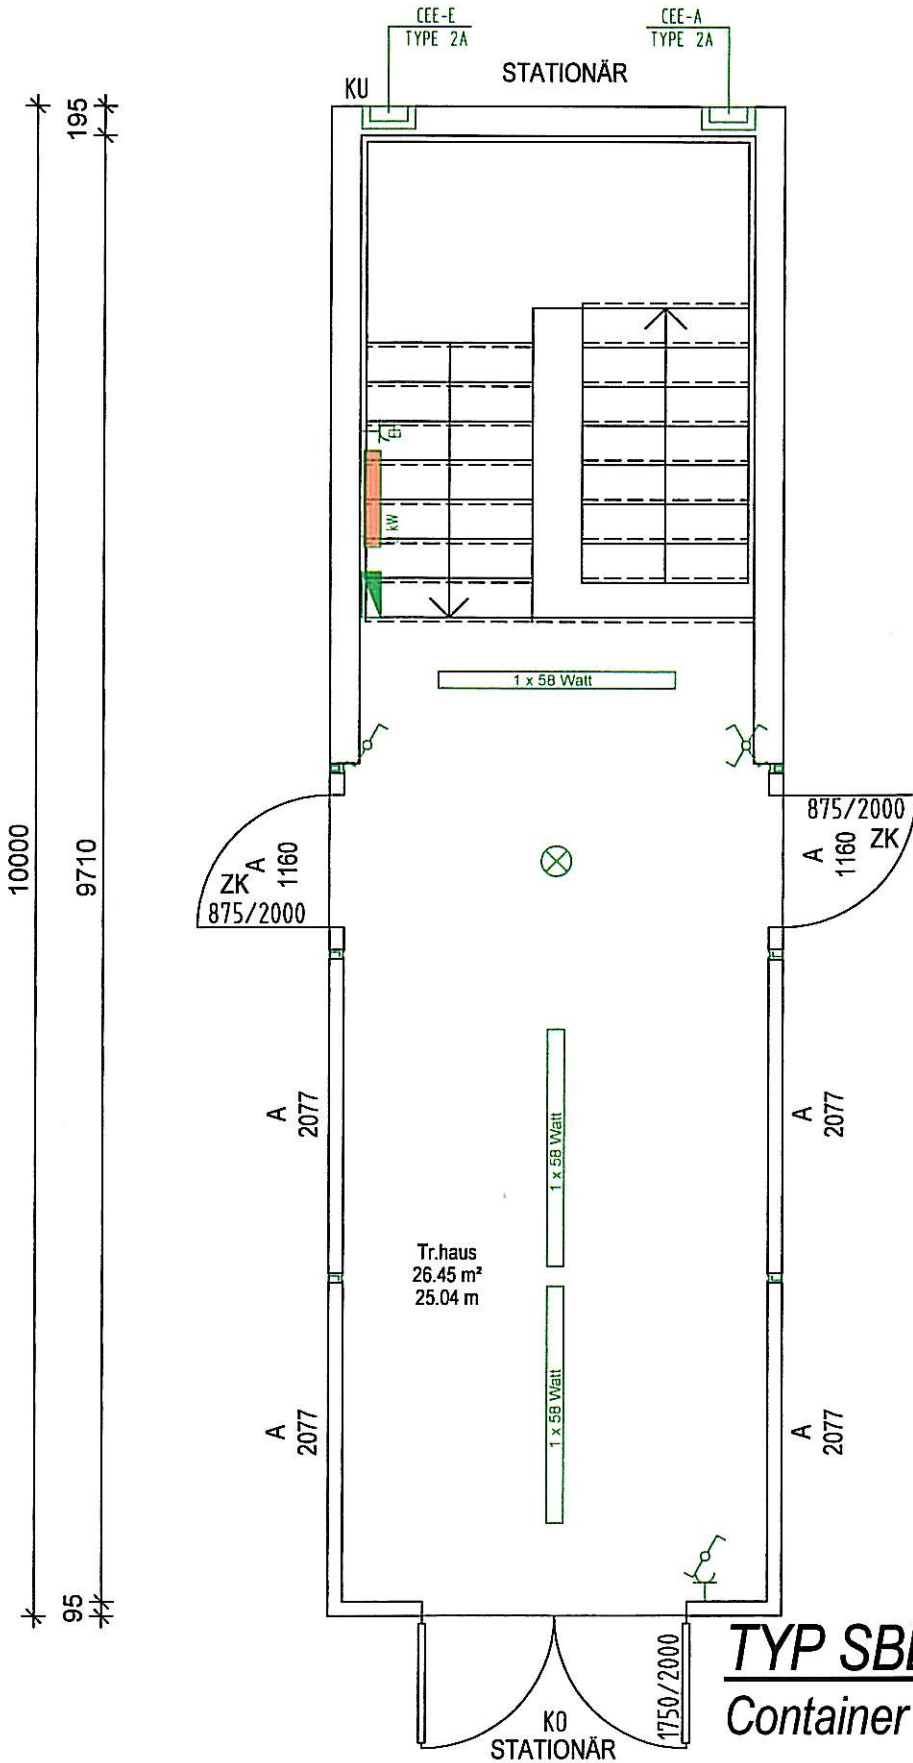

3000
195 2610 195
95 2810 95

TYP SBL A10-8
Container Treppe EG