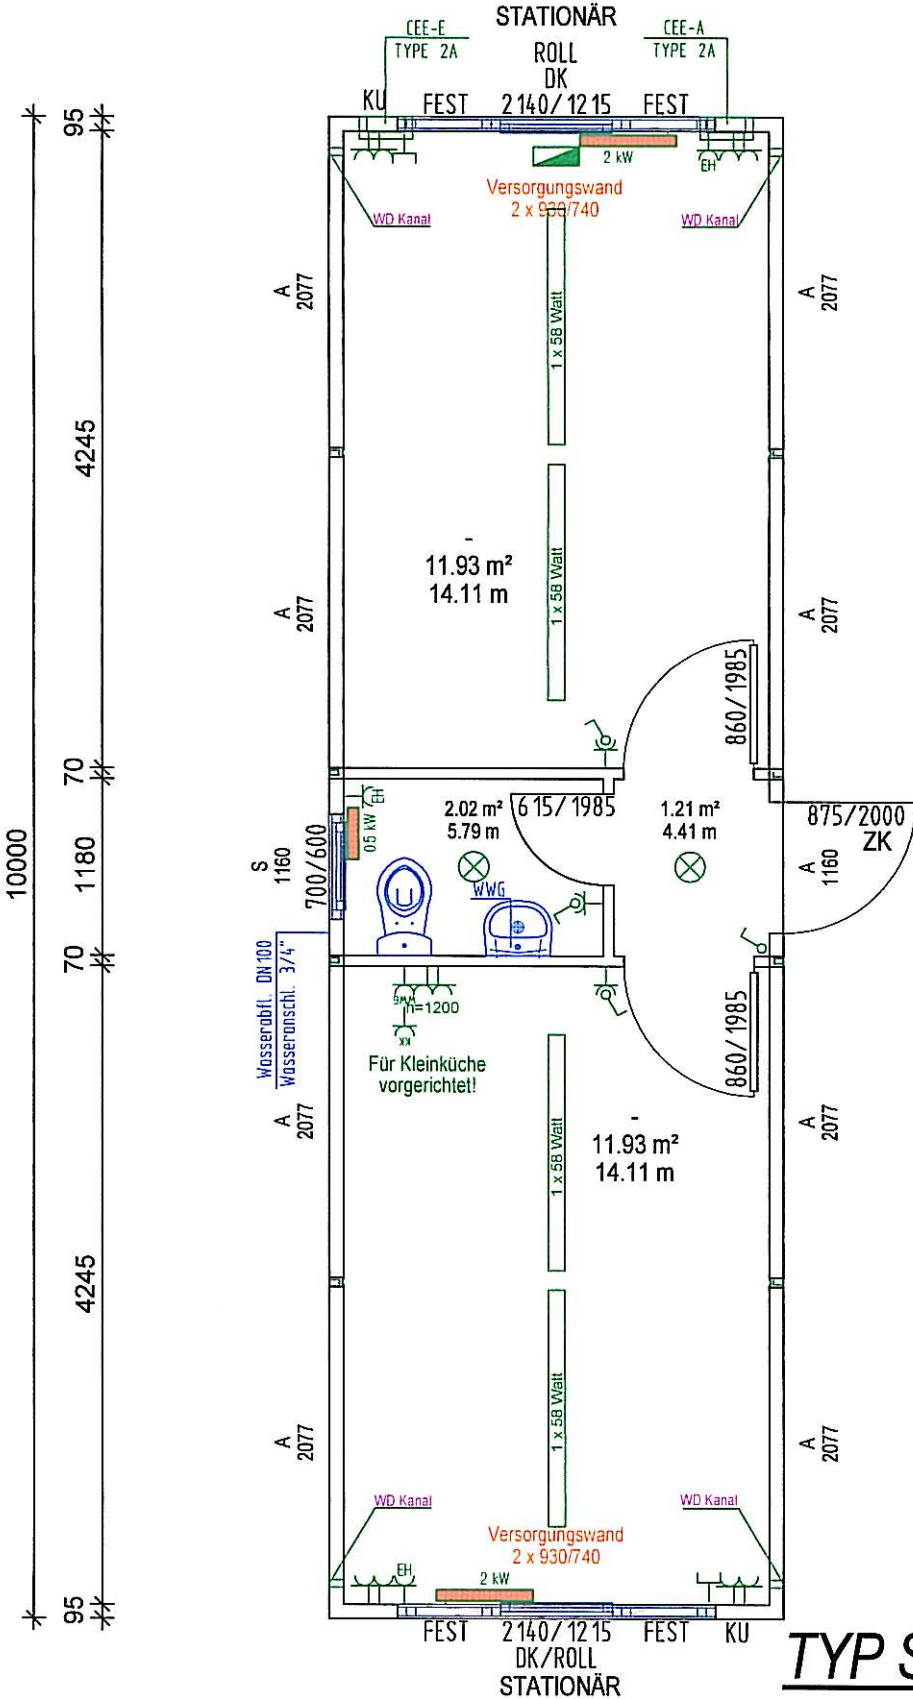

3000				
95	2810			95
95	1715	70	1025	95

TYP SBL A10-1.2
Container Leer mit Wc